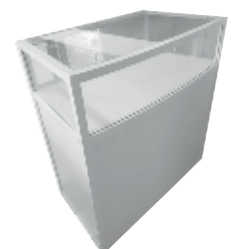

Mietsortiment

Vitrinen / Urnen / Podeste

610 Podeste weiss
500 x 500mm, H: 740mm

611 Podeste weiss
500 x 500mm, H: 1000mm

622 Wettbewerbs-Urne
Plexiglas, weiss
300 x 300mm, H: 1300mm

623 Schütt-Urne
Plexiglas, weiss
300 x 300mm, H: 1300mm

680 Standvitrine beleuchtet
1030 x 530mm, H: 2000mm

681 Standvitrine beleuchtet
530 x 530mm, H: 2000mm

685 Standvitrine beleuchtet
1030 x 530mm, H: 2000mm
Korpusunterteil H: 1000mm

690 Barvitrine
1030 x 530mm, H: 1100mm

691 Korpusvitrine,
Glas 200mm
1030 x 530mm, H: 1000mm

692 Korpusvitrine
abgerundet
1000 x 530mm, H: 1010mm

Mietsortiment

Tablare / Prospekthalter

630 Tablar weiss
980 x 300mm

631 Tablar schräg weiss
980 x 300mm