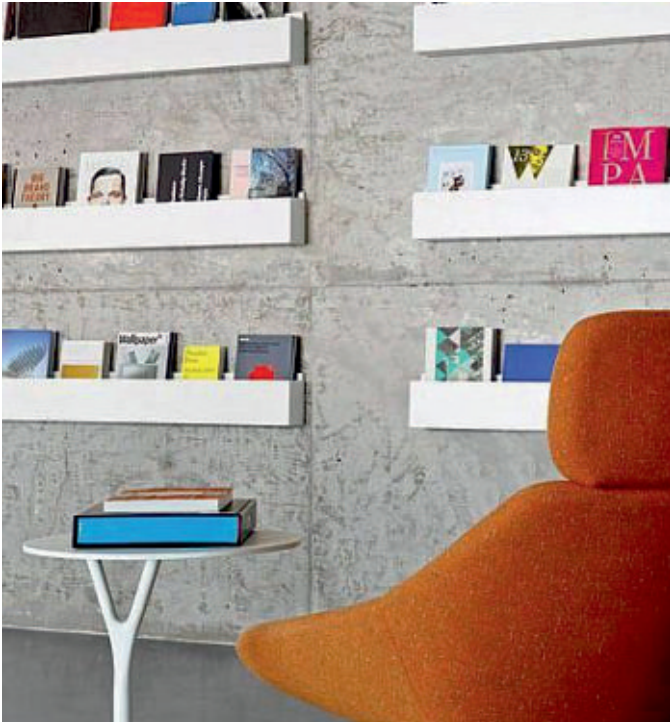

Mietsortiment

Tablare / Prospekthalter

630 Tablar weiss
980 x 300mm

631 Tablar schräg weiss
980 x 300mm

635 Tablar weiss
980 x 400mm

636 Tablar schräg weiss
980 x 400mm

645 Glastablar
980 x 300mm