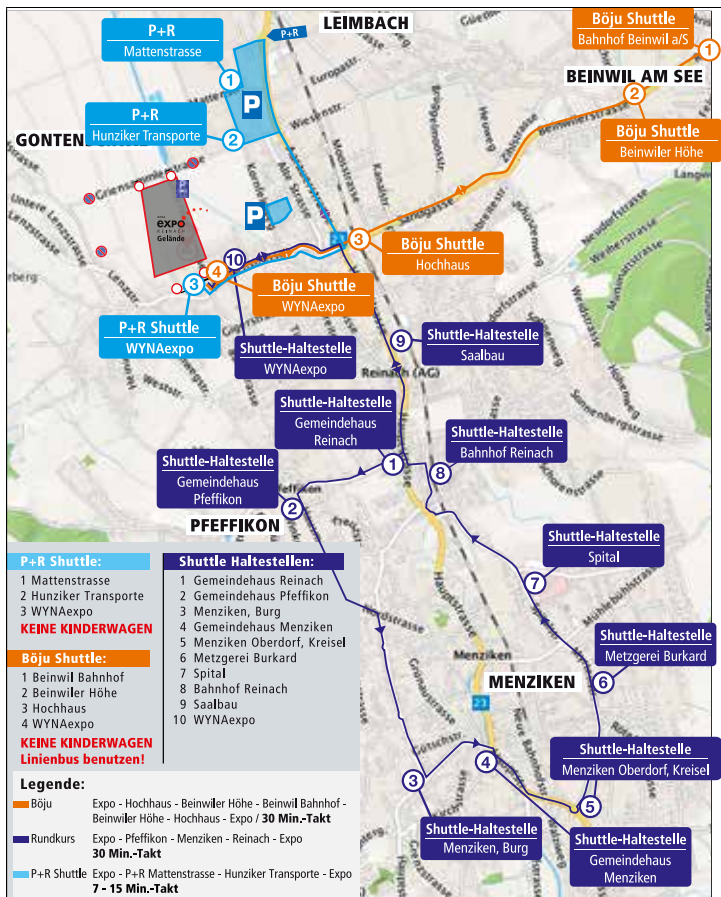

FAHRPLAN

Öffentliche Gratis-Verkehrsmittel

Busbetriebe
Brennstoffe
Autovermietung

Aug. Hüsler AG 5734 Reinach | 062 771 10 10
SB Trans GmbH 6210 Sursee | 041 211 02 02

Route: Reinach - Peffigikon - Menziken

	Abfahrt Minute	Abfahrt Minute	letzte Fahrt 1)
WYNAexpo	00	30	23.30
Reinach, Saalbau (nur zum Aussteigen)			nur noch zum Aussteigen
Reinach, Gemeindehaus (nur zum Aussteigen)			
Peffigikon, Gemeindehaus	06	36	
Menziken, Burg	09	39	
Menziken, Gemeindehaus	10	40	
Menziken, Oberdorf (Kreisel)	11	41	
Menziken, Metzgerei Burkard	13	43	
Menziken, Spital	14	44	
Reinach, Bahnhof	17	47	
Reinach, Saalbau	18	48	
WYNAexpo	25	55	

Erste Abfahrt 30 Minuten vor Ausstellungsbeginn ab dem Messegelände

1) Donnerstag: letzte Abfahrt um 22.30 Uhr, Sonntag: letzte Abfahrt um 18.30 Uhr

Route: P+R Shuttle

		Abfahrt Minute		letzte Fahrt 2)		
WYNAexpo	ab	07	22	37	52	23.37
Reinach, Mattenstrasse	an	12	27	42	57	23.42
Reinach, Hunziker Transporte	ab	16	31	46	01	-
WYNAexpo	an	21	36	51	06	-

Erste Abfahrt 15 Minuten vor Ausstellungsbeginn ab dem Messegelände

2) Donnerstag: letzte Abfahrt um 22.22 Uhr, Sonntag: letzte Abfahrt um 18.37 Uhr

Route: Reinach - Beinwil am See

	Abfahrt Minute		letzte Fahrt 3)	
WYNAexpo	ab	14	40	23.40
Reinach, Haltestelle WSB			Halt nur zum Aussteigen	
Reinach, Beinwiler Höhe	an		Halt nur zum Aussteigen	
Beinwil am See, Bahnhof	an	24	50	23.50
Beinwil am See, Bahnhof	ab	29	02	-
Reinach, Beinwiler Höhe	ab	30	03	-
Reinach, Haltestelle WSB	ab		Halt nur zum Aussteigen	
WYNAexpo	an	36	09	-

Erste Abfahrt 30 Minuten vor Ausstellungsbeginn ab dem Messegelände

3) Donnerstag: letzte Abfahrt um 22.14 Uhr, Sonntag: letzte Abfahrt um 18.14 Uhr

NACHTBUS

Nächte: Freitag/Samstag, 28./29. April und Samstag/Sonntag, 29./30. April 2023

Route 1: Leimbach - Zetzwil - Gontenschwil

	0.00	1.00	2.00	3.00
WYNAexpo				
Gontenschwil				Halt nur zum Aussteigen
Zetzwil				Halt nur zum Aussteigen
Leimbach				Halt nur zum Aussteigen
weiter bis Beinwil am See	-	-	-	

Mit Halt an den vorhandenen Nachtbus-Haltestellen der N24

Route 2: Menziken

	0.30	1.30	2.30
WYNAexpo			
Reinach			Halt nur zum Aussteigen
Menziken			Halt nur zum Aussteigen

Mit Halt an den vorhandenen Nachtbus-Haltestellen der N24 und Anschluss Richtung N12.

Alle Anschlüsse ohne Gewähr.

Fahrplandetails: www.wynaexpo.ch